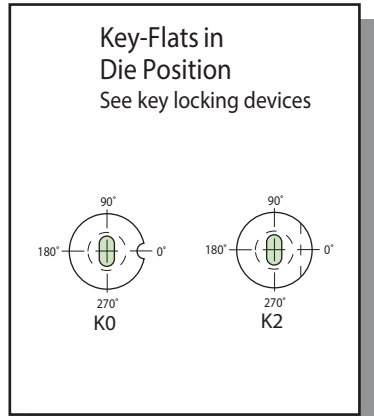

# General Button Press-Fit

Ordering Example:  
(12) GBPR 25-12-30 A2 P13.7

Ordering Example:  
(9) GBPO 38-12-32 A2 P26.0 W21.1 KO

A2, R/c 60-63 double tempered

Type	"D"	Steg "B"			Overall Length "L"								Point Range "P"	Max. "R"
					20	22	25	28	30	32	35	40		
GBPR	8	4	8		20	22	25	28	30	32	35		1.5 – 3.2	4.0
GBPR	10	4	8		20	22	25	28	30	32	35		1.5 – 5.0	5.8
GBPR	13	5	8		20	22	25	28	30	32	35		3.0 – 7.2	8.0
GBPR	16	5	8		20	22	25	28	30	32	35		5.0 – 8.8	9.5
GBPR	20	5	12		20	22	25	28	30	32	35		7.0 – 11.0	11.9
GBPR	22	6	12		20	22	25	28	30	32	35		9.0 – 13.8	14.7
GBPR	25	6	12		20	22	25	28	30	32	35		11.0 – 16.5	17.4
GBPR	32	6	12		20	22	25	28	30	32	35		13.0 – 19.8	20.6
GBPR	38	8	12		20	22	25	28	30	32	35		16.0 – 26.0	27.0
GBPR	40	8	12	20			25	28	30	32	35		16.0 – 26.0	27.0
GBPR	45	8	12	20			25	28	30	32	35	40	19.0 – 35.0	36.0
GBPR	50	8	12	20			25	28	30	32	35	40	22.0 – 40.0	41.0
GBPR	56	8	12	20			25	28	30	32	35	40	25.0 – 45.0	46.0
GBPR	63	8	12	20			25	28	30	32	35	40	28.0 – 50.0	51.0
GBPR	71	8	12	20			25	28	30	32	35	40	31.0 – 56.0	57.0
GBPR	76	8	12	20			25	28	30	32	35	40	39.0 – 60.0	61.0
GBPR	85	8	12	20			25	28	30	32	35	40	43.0 – 66.0	67.0
GBPR	90	8	12	20			25	28	30	32	35	40	45.0 – 70.0	71.0
GBPR	100	8	12	20			25	28	30	32	35	40	50.0 – 78.0	79.0