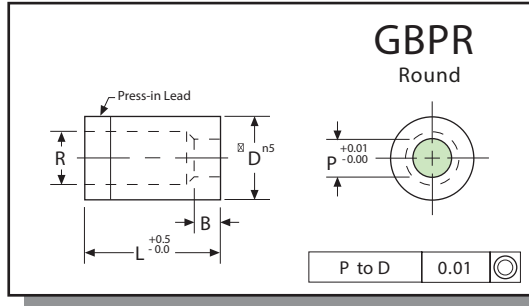

# General Button Press-Fit

Ordering Example:  
(12) GBPR 25-12-30 A2 P13.7

Ordering Example:  
(9) GBPO 38-12-32 A2 P26.0 W21.1 KO

A2, R/c 60-63 double tempered

Type	"D"	Steg "B"			Overall Length "L"								Point Range "P"	Max. "R"
					20	22	25	28	30	32	35	40		
GBPR	8	4	8		20	22	25	28	30	32	35		1.5 – 3.2	4.0
GBPR	10	4	8		20	22	25	28	30	32	35		1.5 – 5.0	5.8
GBPR	13	5	8		20	22	25	28	30	32	35		3.0 – 7.2	8.0
GBPR	16	5	8		20	22	25	28	30	32	35		5.0 – 8.8	9.5
GBPR	20	5	12		20	22	25	28	30	32	35		7.0 – 11.0	11.9
GBPR	22	6	12		20	22	25	28	30	32	35		9.0 – 13.8	14.7
GBPR	25	6	12		20	22	25	28	30	32	35		11.0 – 16.5	17.4
GBPR	32	6	12		20	22	25	28	30	32	35		13.0 – 19.8	20.6
GBPR	38	8	12		20	22	25	28	30	32	35		16.0 – 26.0	27.0
GBPR	40	8	12	20			25	28	30	32	35		16.0 – 26.0	27.0
GBPR	45	8	12	20			25	28	30	32	35	40	19.0 – 35.0	36.0
GBPR	50	8	12	20			25	28	30	32	35	40	22.0 – 40.0	41.0
GBPR	56	8	12	20			25	28	30	32	35	40	25.0 – 45.0	46.0
GBPR	63	8	12	20			25	28	30	32	35	40	28.0 – 50.0	51.0
GBPR	71	8	12	20			25	28	30	32	35	40	31.0 – 56.0	57.0
GBPR	76	8	12	20			25	28	30	32	35	40	39.0 – 60.0	61.0
GBPR	85	8	12	20			25	28	30	32	35	40	43.0 – 66.0	67.0
GBPR	90	8	12	20			25	28	30	32	35	40	45.0 – 70.0	71.0
GBPR	100	8	12	20			25	28	30	32	35	40	50.0 – 78.0	79.0