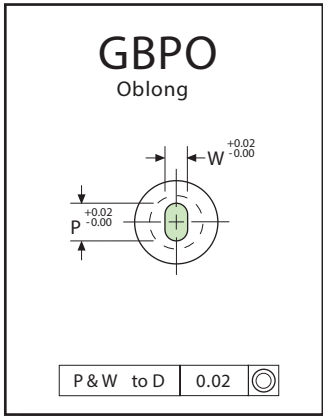

# General Button Press-Fit

Ordering Example:  
(12) GBPR 25-12-30 A2 P13.7

Ordering Example:  
(9) GBPO 38-12-32 A2 P26.0 W21.1 KO

A2, R/c 60-63 double tempered

Type	"D"	Steg "B"			Overall Length "L"								Point Range "P"	Max. "R"
					20	22	25	28	30	32	35	40		
GBPR	8	4	8		20	22	25	28	30	32	35		1.5 – 3.2	4.0
GBPR	10	4	8		20	22	25	28	30	32	35		1.5 – 5.0	5.8
GBPR	13	5	8		20	22	25	28	30	32	35		3.0 – 7.2	8.0
GBPR	16	5	8		20	22	25	28	30	32	35		5.0 – 8.8	9.5
GBPR	20	5	12		20	22	25	28	30	32	35		7.0 – 11.0	11.9
GBPR	22	6	12		20	22	25	28	30	32	35		9.0 – 13.8	14.7
GBPR	25	6	12		20	22	25	28	30	32	35		11.0 – 16.5	17.4
GBPR	32	6	12		20	22	25	28	30	32	35		13.0 – 19.8	20.6
GBPR	38	8	12		20	22	25	28	30	32	35		16.0 – 26.0	27.0
GBPR	40	8	12	20			25	28	30	32	35		16.0 – 26.0	27.0
GBPR	45	8	12	20			25	28	30	32	35	40	19.0 – 35.0	36.0
GBPR	50	8	12	20			25	28	30	32	35	40	22.0 – 40.0	41.0
GBPR	56	8	12	20			25	28	30	32	35	40	25.0 – 45.0	46.0
GBPR	63	8	12	20			25	28	30	32	35	40	28.0 – 50.0	51.0
GBPR	71	8	12	20			25	28	30	32	35	40	31.0 – 56.0	57.0
GBPR	76	8	12	20			25	28	30	32	35	40	39.0 – 60.0	61.0
GBPR	85	8	12	20			25	28	30	32	35	40	43.0 – 66.0	67.0
GBPR	90	8	12	20			25	28	30	32	35	40	45.0 – 70.0	71.0
GBPR	100	8	12	20			25	28	30	32	35	40	50.0 – 78.0	79.0