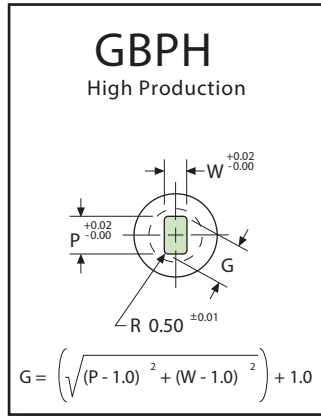

# General Button Press-Fit

Ordering Example:  
(12) GBPR 25-12-30 A2 P13.7

Ordering Example:  
(9) GBPO 38-12-32 A2 P26.0 W21.1 KO

A2, R/c 60-63 double tempered

Type	"D"	Steg "B"			Overall Length "L"								Point Range "P"	Max. "R"
					20	22	25	28	30	32	35	40		
GBPR	8	4	8		20	22	25	28	30	32	35		1.5 – 3.2	4.0
GBPR	10	4	8		20	22	25	28	30	32	35		1.5 – 5.0	5.8
GBPR	13	5	8		20	22	25	28	30	32	35		3.0 – 7.2	8.0
GBPR	16	5	8		20	22	25	28	30	32	35		5.0 – 8.8	9.5
GBPR	20	5	12		20	22	25	28	30	32	35		7.0 – 11.0	11.9
GBPR	22	6	12		20	22	25	28	30	32	35		9.0 – 13.8	14.7
GBPR	25	6	12		20	22	25	28	30	32	35		11.0 – 16.5	17.4
GBPR	32	6	12		20	22	25	28	30	32	35		13.0 – 19.8	20.6
GBPR	38	8	12		20	22	25	28	30	32	35		16.0 – 26.0	27.0
GBPR	40	8	12	20			25	28	30	32	35		16.0 – 26.0	27.0
GBPR	45	8	12	20			25	28	30	32	35	40	19.0 – 35.0	36.0
GBPR	50	8	12	20			25	28	30	32	35	40	22.0 – 40.0	41.0
GBPR	56	8	12	20			25	28	30	32	35	40	25.0 – 45.0	46.0
GBPR	63	8	12	20			25	28	30	32	35	40	28.0 – 50.0	51.0
GBPR	71	8	12	20			25	28	30	32	35	40	31.0 – 56.0	57.0
GBPR	76	8	12	20			25	28	30	32	35	40	39.0 – 60.0	61.0
GBPR	85	8	12	20			25	28	30	32	35	40	43.0 – 66.0	67.0
GBPR	90	8	12	20			25	28	30	32	35	40	45.0 – 70.0	71.0
GBPR	100	8	12	20			25	28	30	32	35	40	50.0 – 78.0	79.0