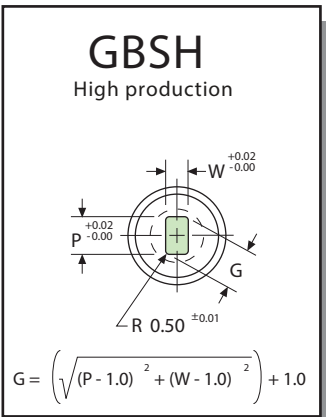

General Button Shoulder

Ordering Example:
(15) GBSR 13-28 A2 P4.5

Ordering Example:
(12) GBSO 16-20 A2 P6.9 W4.3 K2

A2, R/c 60-63 double tempered

Type	"D"	Land "B"	Overall Length "L"							Point Range "P"	Max. "R"	Head Dia. "H"
			20	22	25	28	30	32	35			
GBSR	10	4	20	22	25	28	30	32	35	1.5 – 5.0	5.8	13
GBSR	13	5	20	22	25	28	30	32	35	3.0 – 7.2	8.0	16
GBSR	16	5	20	22	25	28	30	32	35	5.0 – 8.8	9.5	19
GBSR	20	5	20	22	25	28	30	32	35	7.0 – 11.0	11.9	24
GBSR	22	6	20	22	25	28	30	32	35	9.0 – 13.8	14.7	26
GBSR	25	6	20	22	25	28	30	32	35	11.0 – 16.5	17.4	29
GBSR	32	6	20	22	25	28	30	32	35	13.0 – 19.8	20.6	36
GBSR	38	8	20	22	25	28	30	32	35	16.0 – 26.0	27.0	42

Type	"D"	Land "B"	Overall Length "L"							Min. "W"	Max. "P"/"G"	Max. "R"	Head Dia. "H"
			20	22	25	28	30	32	35				
GBS _	10	4	20	22	25	28	30	32	35	1.2	5.0	5.8	13
GBS _	13	5	20	22	25	28	30	32	35	2.0	7.2	8.0	16
GBS _	16	5	20	22	25	28	30	32	35	2.4	8.8	9.5	19
GBS _	20	5	20	22	25	28	30	32	35	3.2	11.0	11.9	24
GBS _	22	6	20	22	25	28	30	32	35	4.0	13.8	14.7	26
GBS _	25	6	20	22	25	28	30	32	35	4.8	16.5	17.4	29
GBS _	32	6	20	22	25	28	30	32	35	5.5	19.8	20.6	36
GBS _	38	8	20	22	25	28	30	32	35	6.4	26.0	27.0	42