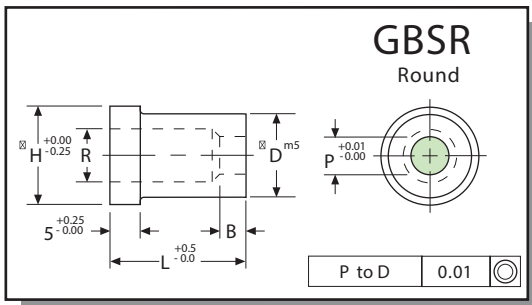

General Button Shoulder

Ordering Example:
(15) GBSR 13-28 A2 P4.5

Ordering Example:
(12) GBSO 16-20 A2 P6.9 W4.3 K2

A2, R/c 60-63 double tempered

Type	"D"	Land "B"	Overall Length "L"							Point Range "P"	Max. "R"	Head Dia. "H"
			20	22	25	28	30	32	35			
GBSR	10	4	20	22	25	28	30	32	35	1.5 – 5.0	5.8	13
GBSR	13	5	20	22	25	28	30	32	35	3.0 – 7.2	8.0	16
GBSR	16	5	20	22	25	28	30	32	35	5.0 – 8.8	9.5	19
GBSR	20	5	20	22	25	28	30	32	35	7.0 – 11.0	11.9	24
GBSR	22	6	20	22	25	28	30	32	35	9.0 – 13.8	14.7	26
GBSR	25	6	20	22	25	28	30	32	35	11.0 – 16.5	17.4	29
GBSR	32	6	20	22	25	28	30	32	35	13.0 – 19.8	20.6	36
GBSR	38	8	20	22	25	28	30	32	35	16.0 – 26.0	27.0	42

Type	"D"	Land "B"	Overall Length "L"							Min. "W"	Max. "P"/"G"	Max. "R"	Head Dia. "H"
			20	22	25	28	30	32	35				
GBS _	10	4	20	22	25	28	30	32	35	1.2	5.0	5.8	13
GBS _	13	5	20	22	25	28	30	32	35	2.0	7.2	8.0	16
GBS _	16	5	20	22	25	28	30	32	35	2.4	8.8	9.5	19
GBS _	20	5	20	22	25	28	30	32	35	3.2	11.0	11.9	24
GBS _	22	6	20	22	25	28	30	32	35	4.0	13.8	14.7	26
GBS _	25	6	20	22	25	28	30	32	35	4.8	16.5	17.4	29
GBS _	32	6	20	22	25	28	30	32	35	5.5	19.8	20.6	36
GBS _	38	8	20	22	25	28	30	32	35	6.4	26.0	27.0	42