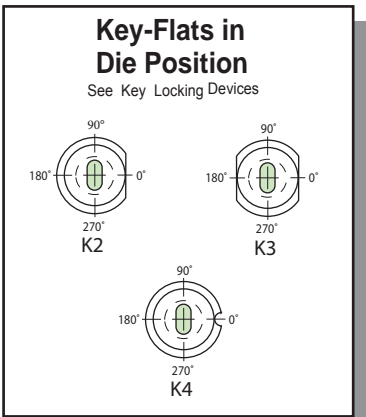

General Button Shoulder

Ordering Example:
(15) GBSR 13-28 A2 P4.5

Ordering Example:
(12) GBSO 16-20 A2 P6.9 W4.3 K2

A2, R/c 60-63 double tempered

Type	"D"	Land "B"	Overall Length "L"							Point Range "P"	Max. "R"	Head Dia. "H"
			20	22	25	28	30	32	35			
GBSR	10	4	20	22	25	28	30	32	35	1.5 – 5.0	5.8	13
GBSR	13	5	20	22	25	28	30	32	35	3.0 – 7.2	8.0	16
GBSR	16	5	20	22	25	28	30	32	35	5.0 – 8.8	9.5	19
GBSR	20	5	20	22	25	28	30	32	35	7.0 – 11.0	11.9	24
GBSR	22	6	20	22	25	28	30	32	35	9.0 – 13.8	14.7	26
GBSR	25	6	20	22	25	28	30	32	35	11.0 – 16.5	17.4	29
GBSR	32	6	20	22	25	28	30	32	35	13.0 – 19.8	20.6	36
GBSR	38	8	20	22	25	28	30	32	35	16.0 – 26.0	27.0	42

Type	"D"	Land "B"	Overall Length "L"							Min. "W"	Max. "P"/"G"	Max. "R"	Head Dia. "H"
			20	22	25	28	30	32	35				
GBS _	10	4	20	22	25	28	30	32	35	1.2	5.0	5.8	13
GBS _	13	5	20	22	25	28	30	32	35	2.0	7.2	8.0	16
GBS _	16	5	20	22	25	28	30	32	35	2.4	8.8	9.5	19
GBS _	20	5	20	22	25	28	30	32	35	3.2	11.0	11.9	24
GBS _	22	6	20	22	25	28	30	32	35	4.0	13.8	14.7	26
GBS _	25	6	20	22	25	28	30	32	35	4.8	16.5	17.4	29
GBS _	32	6	20	22	25	28	30	32	35	5.5	19.8	20.6	36
GBS _	38	8	20	22	25	28	30	32	35	6.4	26.0	27.0	42