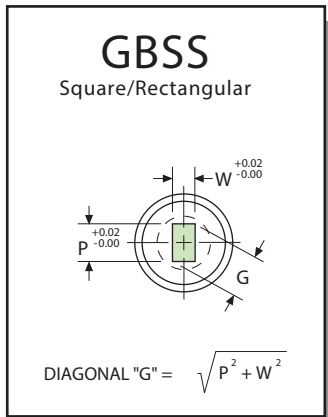

General Button Shoulder

Ordering Example:
(15) GBSR 13-28 A2 P4.5

Ordering Example:
(12) GBSO 16-20 A2 P6.9 W4.3 K2

A2, R/c 60-63 double tempered

Type	"D"	Land "B"	Overall Length "L"							Point Range "P"	Max. "R"	Head Dia. "H"
			20	22	25	28	30	32	35			
GBSR	10	4	20	22	25	28	30	32	35	1.5 – 5.0	5.8	13
GBSR	13	5	20	22	25	28	30	32	35	3.0 – 7.2	8.0	16
GBSR	16	5	20	22	25	28	30	32	35	5.0 – 8.8	9.5	19
GBSR	20	5	20	22	25	28	30	32	35	7.0 – 11.0	11.9	24
GBSR	22	6	20	22	25	28	30	32	35	9.0 – 13.8	14.7	26
GBSR	25	6	20	22	25	28	30	32	35	11.0 – 16.5	17.4	29
GBSR	32	6	20	22	25	28	30	32	35	13.0 – 19.8	20.6	36
GBSR	38	8	20	22	25	28	30	32	35	16.0 – 26.0	27.0	42

Type	"D"	Land "B"	Overall Length "L"							Min. "W"	Max. "P"/"G"	Max. "R"	Head Dia. "H"
			20	22	25	28	30	32	35				
GBS _	10	4	20	22	25	28	30	32	35	1.2	5.0	5.8	13
GBS _	13	5	20	22	25	28	30	32	35	2.0	7.2	8.0	16
GBS _	16	5	20	22	25	28	30	32	35	2.4	8.8	9.5	19
GBS _	20	5	20	22	25	28	30	32	35	3.2	11.0	11.9	24
GBS _	22	6	20	22	25	28	30	32	35	4.0	13.8	14.7	26
GBS _	25	6	20	22	25	28	30	32	35	4.8	16.5	17.4	29
GBS _	32	6	20	22	25	28	30	32	35	5.5	19.8	20.6	36
GBS _	38	8	20	22	25	28	30	32	35	6.4	26.0	27.0	42