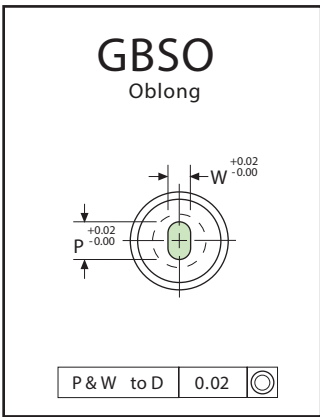

General Button Shoulder

Ordering Example:
(15) GBSR 13-28 A2 P4.5

Ordering Example:
(12) GBSO 16-20 A2 P6.9 W4.3 K2

A2, R/c 60-63 double tempered

Type	"D"	Land "B"	Overall Length "L"							Point Range "P"	Max. "R"	Head Dia. "H"
			20	22	25	28	30	32	35			
GBSR	10	4	20	22	25	28	30	32	35	1.5 – 5.0	5.8	13
GBSR	13	5	20	22	25	28	30	32	35	3.0 – 7.2	8.0	16
GBSR	16	5	20	22	25	28	30	32	35	5.0 – 8.8	9.5	19
GBSR	20	5	20	22	25	28	30	32	35	7.0 – 11.0	11.9	24
GBSR	22	6	20	22	25	28	30	32	35	9.0 – 13.8	14.7	26
GBSR	25	6	20	22	25	28	30	32	35	11.0 – 16.5	17.4	29
GBSR	32	6	20	22	25	28	30	32	35	13.0 – 19.8	20.6	36
GBSR	38	8	20	22	25	28	30	32	35	16.0 – 26.0	27.0	42

Type	"D"	Land "B"	Overall Length "L"							Min. "W"	Max. "P"/"G"	Max. "R"	Head Dia. "H"
			20	22	25	28	30	32	35				
GBS _	10	4	20	22	25	28	30	32	35	1.2	5.0	5.8	13
GBS _	13	5	20	22	25	28	30	32	35	2.0	7.2	8.0	16
GBS _	16	5	20	22	25	28	30	32	35	2.4	8.8	9.5	19
GBS _	20	5	20	22	25	28	30	32	35	3.2	11.0	11.9	24
GBS _	22	6	20	22	25	28	30	32	35	4.0	13.8	14.7	26
GBS _	25	6	20	22	25	28	30	32	35	4.8	16.5	17.4	29
GBS _	32	6	20	22	25	28	30	32	35	5.5	19.8	20.6	36
GBS _	38	8	20	22	25	28	30	32	35	6.4	26.0	27.0	42